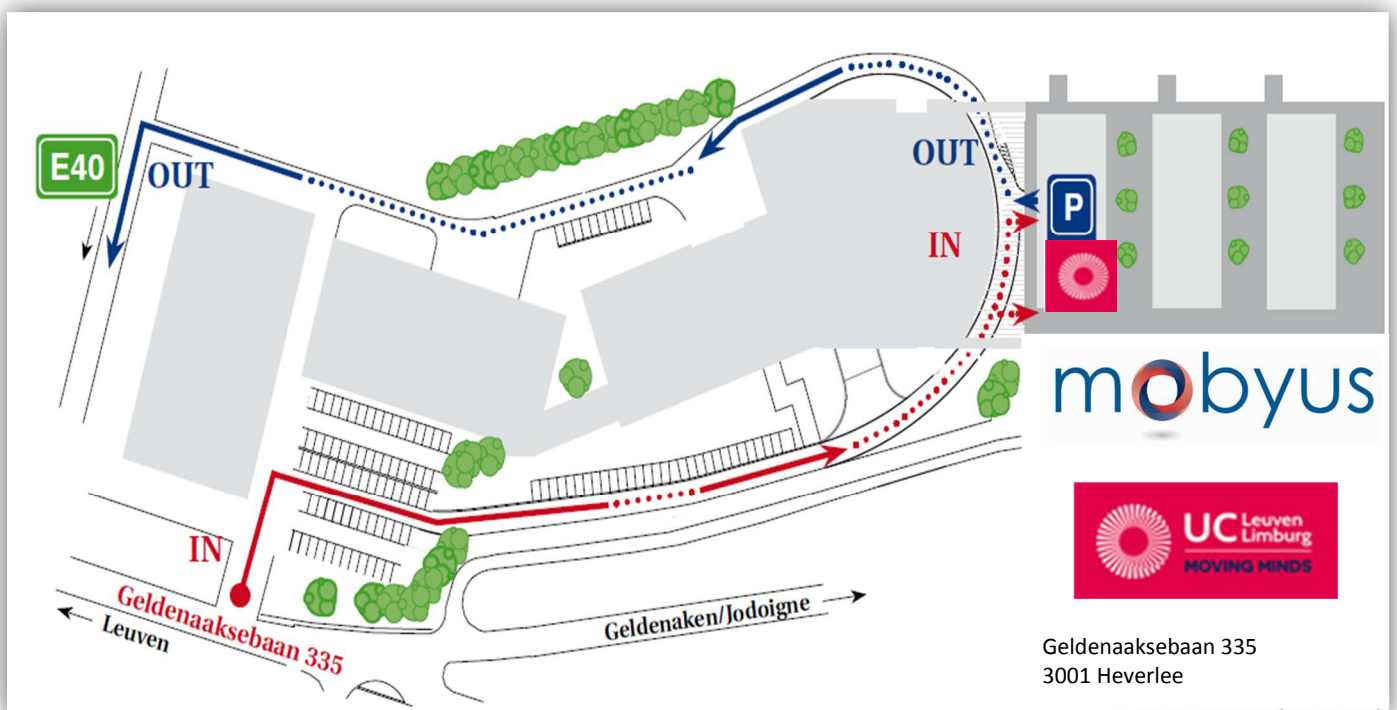

### Routebeschrijving :

**Vanuit Limburg:** neem je de E314 Brussel/Leuven/Antwerpen/Luik . Houd links aan bij het knooppunt Leuven en volg de borden E40 richting Luik.

Houd links aan en voeg in op E40. Neem afslag 23a-Haasrode-Research en voeg in op de Expresweg/N25 richting Bierbeek/Haasrode-Research. Vervolg verder op de N25 ± 550 m.

Neem op de rotonde de 1ste afslag naar Meerdaalboslaan/N25 ± 700 m. Sla rechtsaf naar de Geldenaaksebaan. Je vindt je bestemming links na 500 m

**Vanuit Brussel:** neem je de E40/A3 en volg deze 18,6 km richting Leuven.

Neem afslag 23a-Haasrode-Research en voeg in op de Expresweg/N25 richting Bierbeek/Haasrode-Research. Vervolg verder op de N25 ± 550 m. Neem op de rotonde de 1ste afslag naar Meerdaalboslaan/N25 ± 700 m. Sla rechtsaf naar de Geldenaaksebaan. Je vindt je bestemming links na 500 m

Om de ondergrondse parking (±600 plaatsen) te bereiken volg je de rode route op onderstaand plan.

**Met de bus:** kom je met het openbaar vervoer dan kan je volgende buslijnen nemen:

- Buslijn 4: Herent – Haasrode
- Buslijn 5: Wakkerzeel – Vaalbeek
- Buslijn 6: Wijgmaal – Hoegaarden
- Buslijn 630: Remy – Haasrode